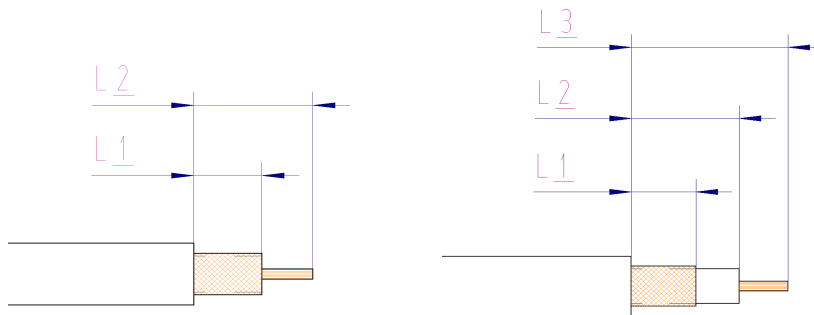

Ablängmaße (Kabel) für Crimpstecker

Maße können je nach Stecker- und Kabelhersteller leicht abweichen!

Stand: Feb. 2005

© WiMo Antennen und Elektronik GmbH

Seite 1

BNC

WiMo Best.Nr.	Artikel	Für Kabel	L1	L2	L3
42075	BNC Stecker	RG-58	8,0	11,0	14,0
42075.REV	BNC Stecker Reverse	RG-58	8,0	11,0	14,0
42075.01	BNC Stecker	RG-316/RG-174	5,2	7,5	9,8
42350	BNC Winkelstecker	RG-58			
42309	BNC Kabelbuchse	RG-58	9,0	15,0	

TNC

WiMo Best.Nr.	Artikel	Für Kabel	L1	L2	L3
42402	TNC Stecker	RG-58	8,0	11,0	14,0
42402.REV	TNC Stecker Reverse	RG-58	8,0	11,0	14,0
42402.155	TNC Stecker	H-155	8,0	11,5	13,5
42402.316REV	TNC Stecker Reverse	RG-316/RG-174	5,2	7,5	9,8
42402.155REV	TNC Stecker Reverse	H-155	8,0	11,5	13,5
42432	TNC Winkelstecker	RG-58			
42419	TNC Kabelbuchse	RG-58	9,0	17,0	
42419.REV	TNC Kabelbuchse Reverse	RG-58	9,0	17,0	
42407	TNC Einlochbuchse	RG-58	9,0	12,0	16,0
42407.316	TNC Einlochbuchse	RG-316/RG-174	5,2	7,5	9,8
42407.155REV	TNC Einlochbuchse Reverse	H-155	5,2	7,5	9,8