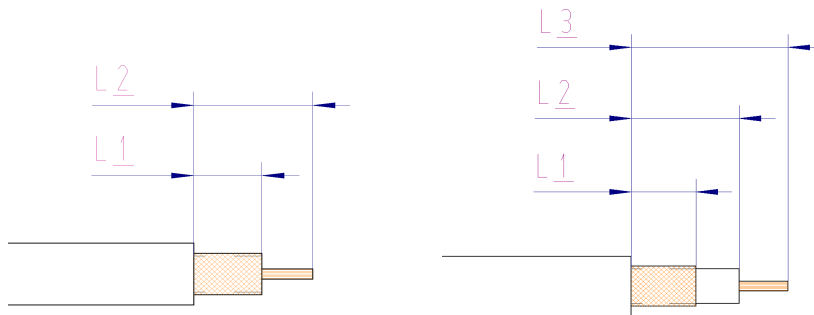

WiMo Antennen und Elektronik GmbH
Am Gäxwald 14
D-76863 Herxheim

Tel: 07276-96680
Fax: 07276-6978
www.wimo.com

Ablängmaße (Kabel) für Crimpstecker

Maße können je nach Stecker- und Kabelhersteller leicht abweichen!

Stand: Feb. 2005

© WiMo Antennen und Elektronik GmbH

Seite 2

SMA

WiMo Best.Nr.	Artikel	Für Kabel			
42901	SMA Stecker	RG-58	9,0	13,0	
42901.REV	SMA Stecker Reverse	RG-58	9,0	13,0	
42901.155	SMA Stecker	H-155	9,0	12,0	
42901.155REV	SMA Stecker Reverse	H-155	9,0	12,0	
42901.155LI	SMA Stecker Linksgewinde	H-155	9,0	12,0	
42901.316	SMA Stecker	RG-316/RG-174	5,2	7,5	9,8
42901.316REV	SMA Stecker Reverse	RG-316/RG-174	5,2	7,5	9,8
42902	SMA Kabelbuchse	RG-58	9,0	15,0	
42902.155REV	SMA Kabelbuchse Reverse	H-155	8,0	10,5	15,5
42902.316SMA	SMA Kabelbuchse	RG-316/RG-174	5,2	7,5	9,8
42902.316REV	SMA Kabelbuchse Reverse	RG-316/RG-174	5,2	7,5	9,8
42906	SMA Einlochbuchse	RG-58	9,0	12,0	16,0
42906.316	SMA Einlochbuchse	RG-316/RG-174	5,2	7,5	9,8
42906.155	SMA Einlochbuchse	H-155	8,0	10,5	15,5
42906.REV	SMA Einlochbuchse Reverse	RG-58	9,0	12,0	16,0
42906.155REV	SMA Einlochbuchse Reverse	H-155	8,0	10,5	15,5
42906.316REV	SMA Einlochbuchse Reverse	RG-316/RG-174	5,2	7,5	9,8